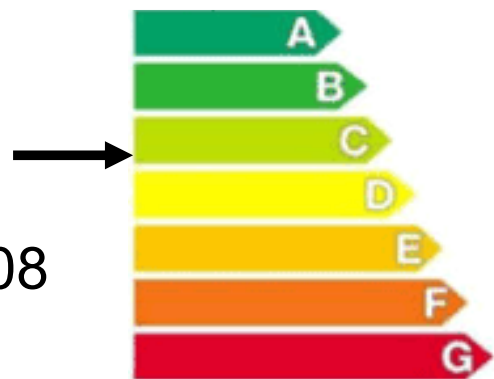

Opel Zafira 1.7cdti 92 kw Executive

Motorvermogen
1686 cc / 92kW

Brandstof
Diesel

Fiscale waarde
€ 36.061,03

Bouwjaar
oktober 2008

Energielabel

Kilometerstand: 61.000

Autogegevens

- Panorama-dak
- Lederen bekleding
- Airconditioning
- Boordcomputer
- Cruisecontrol
- Lederstuur
- Navigatiesysteem
- Regensensor
- Twee airbags voor
- Veiligheidsnet laadruimte

Contractgegevens

(op basis van full operational lease)